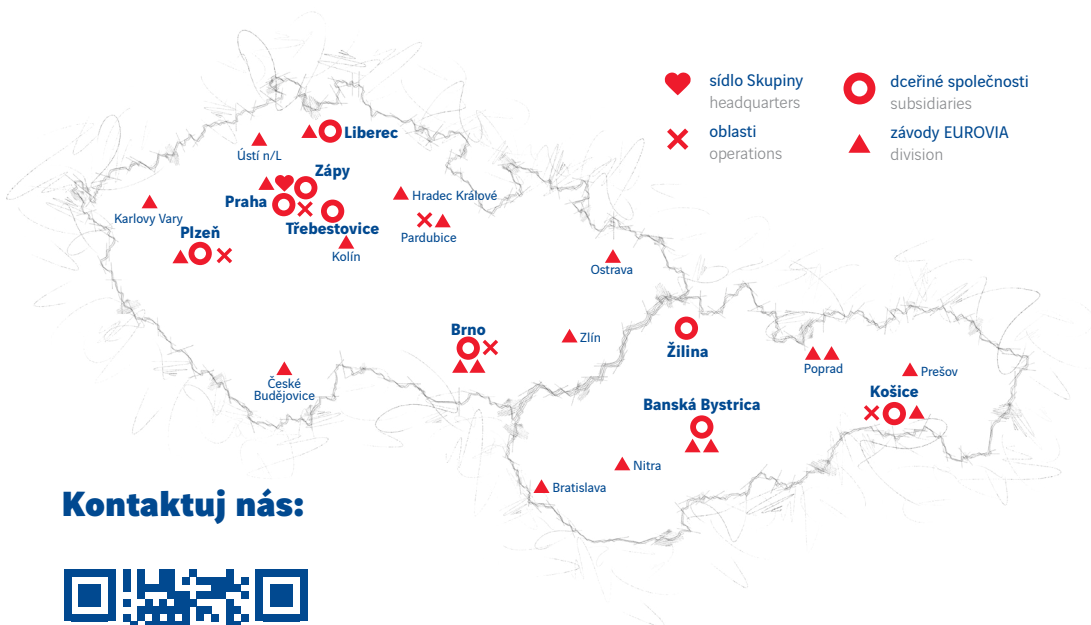

## Jsme Skupina VINCI Construction CS

- Jsme největší stavební Skupina, která zastřešuje více než dvě desítky tradičních značek
- Realizujeme silnice, mosty, železnice, vodohospodářské stavby, pozemní stavby, bytové komplexy i historické stavby
- Používáme vlastní surovinovou základnu (obalovny, lomy, laboratoře, recyklační dvory, emulzní stanice)